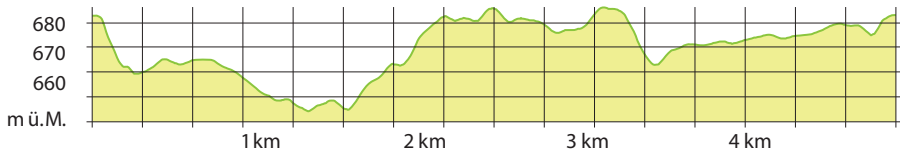

SCHLIEREGG / HORGEN

11

4,9 km

Bushaltestelle Horgen, Enderholz

Haltestelle Horgen, Enderholz, Bus 155

Parkplatz Schützenhaus Enderholz

Café Kleiner

Restaurant Hanegg