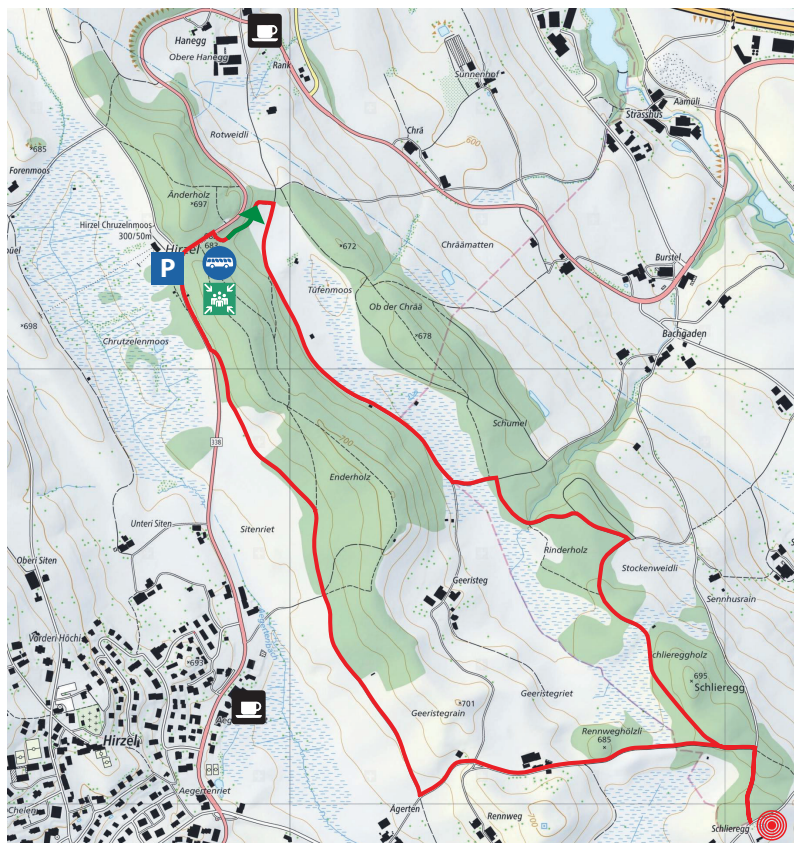

SCHLIEREGG / HORGEN

11

4,9 km

Bushaltestelle Horgen, Enderholz

Haltestelle Horgen, Enderholz, Bus 155

Parkplatz Schützenhaus Enderholz

Café Kleiner

Restaurant Hanegg